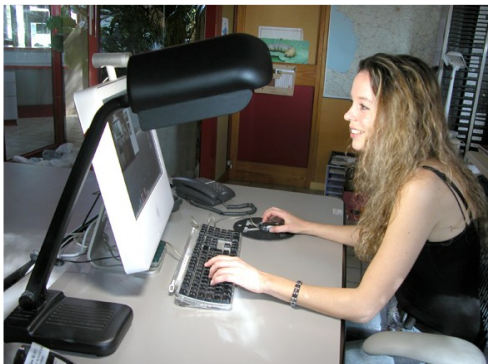

Une dose de 2 heures par jour à 2000 lux est nécessaire (quantité largement dispensée par la lampe de bien-être Harmonie à 30 centimètres).

En cumulant cette quantité de lumière journalière, au niveau de notre cerveau (l'hypothalamus), la production de notre somnifère naturel (la mélatonine) produit à partir de notre glande pinéale, est stoppée.

Libéré de ce phénomène, nous nous sentons plein d'entrain, avec plus d'énergie pour affronter la journée et trouver le soir un sommeil réparateur et équilibré.

Vous passez le plus clair de votre temps assis à votre bureau, à votre poste de travail manuel, devant votre ordinateur ou à vos tâches ménagères, de deux à six heures par jour en moyenne. Pourquoi ne pas utiliser ce temps à vous faire du bien, sous l'éclairage bienfaisant de votre lampe « Harmonie » qui stimulera à sa façon une longue exposition aux rayons de soleil bienfaisants?

HARMONIE

La lampe Harmonie de bureau est un modèle polyvalent. Pour son usage, la source lumineuse est dirigée le matin vers le visage pour la durée d'au moins une heure. Pendant la journée, Harmonie de bureau est très efficace comme lampe de travail. Son pied bras assez haut permet de l'utiliser également pour travailler à l'ordinateur. C'est le meilleur produit du marché, pour un usage quotidien.